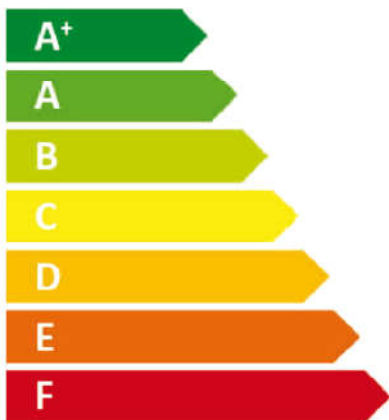

ENERG

енергия · ενεργεια

Stiki

DHW W 200

41 dB

dB

■ 619

■ **619**